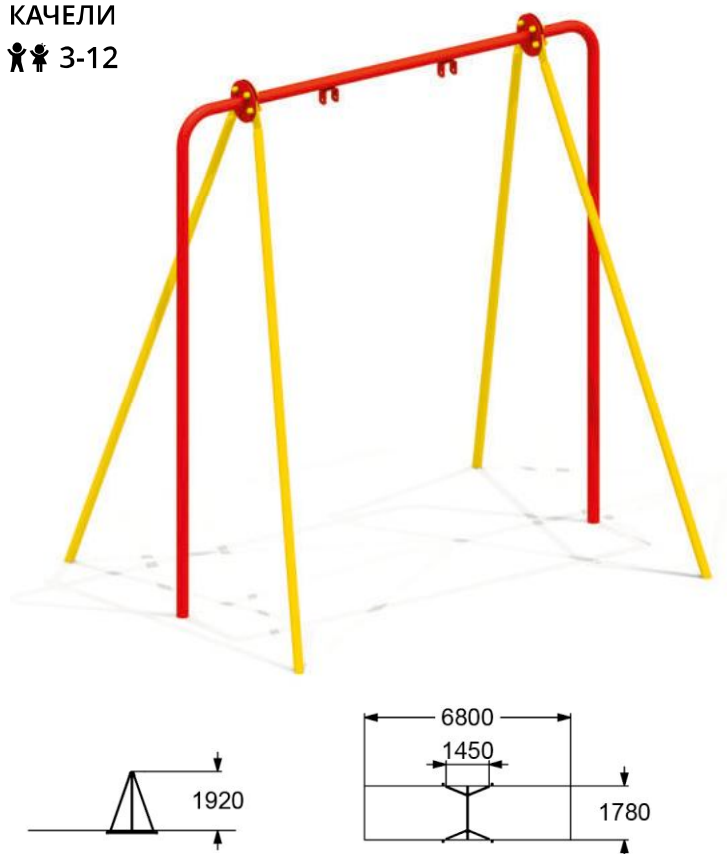

4154
КАЧЕЛИ
☺☺ 3-12