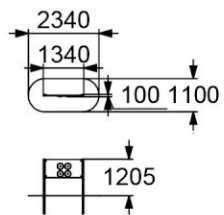

2511

ИГРОВАЯ ПАНЕЛЬ

👤 > 1