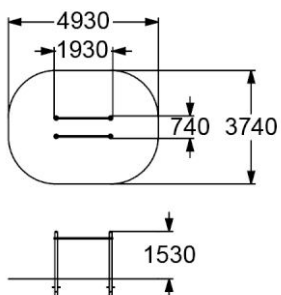

ВОРКАУТЫ

6442

БРУСЬЯ КЛАССИЧЕСКИЕ

👤 👤 >14