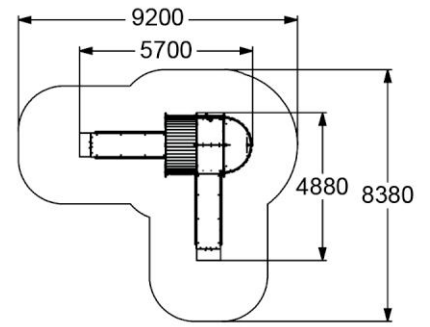

УНИВЕРСАЛЬНОЕ ИГРОВОЕ ОБОРУДОВАНИЕ

4450

ДЕТСКИЙ ИГРОВОЙ КОМПЛЕКС
"ЮНГА"

для детей с ограниченными
физическими возможностями

♿ 4-10

5901

ДЕТСКИЙ ИГРОВОЙ КОМПЛЕКС
для детей с ограниченными
физическими возможностями

♿ 4-10