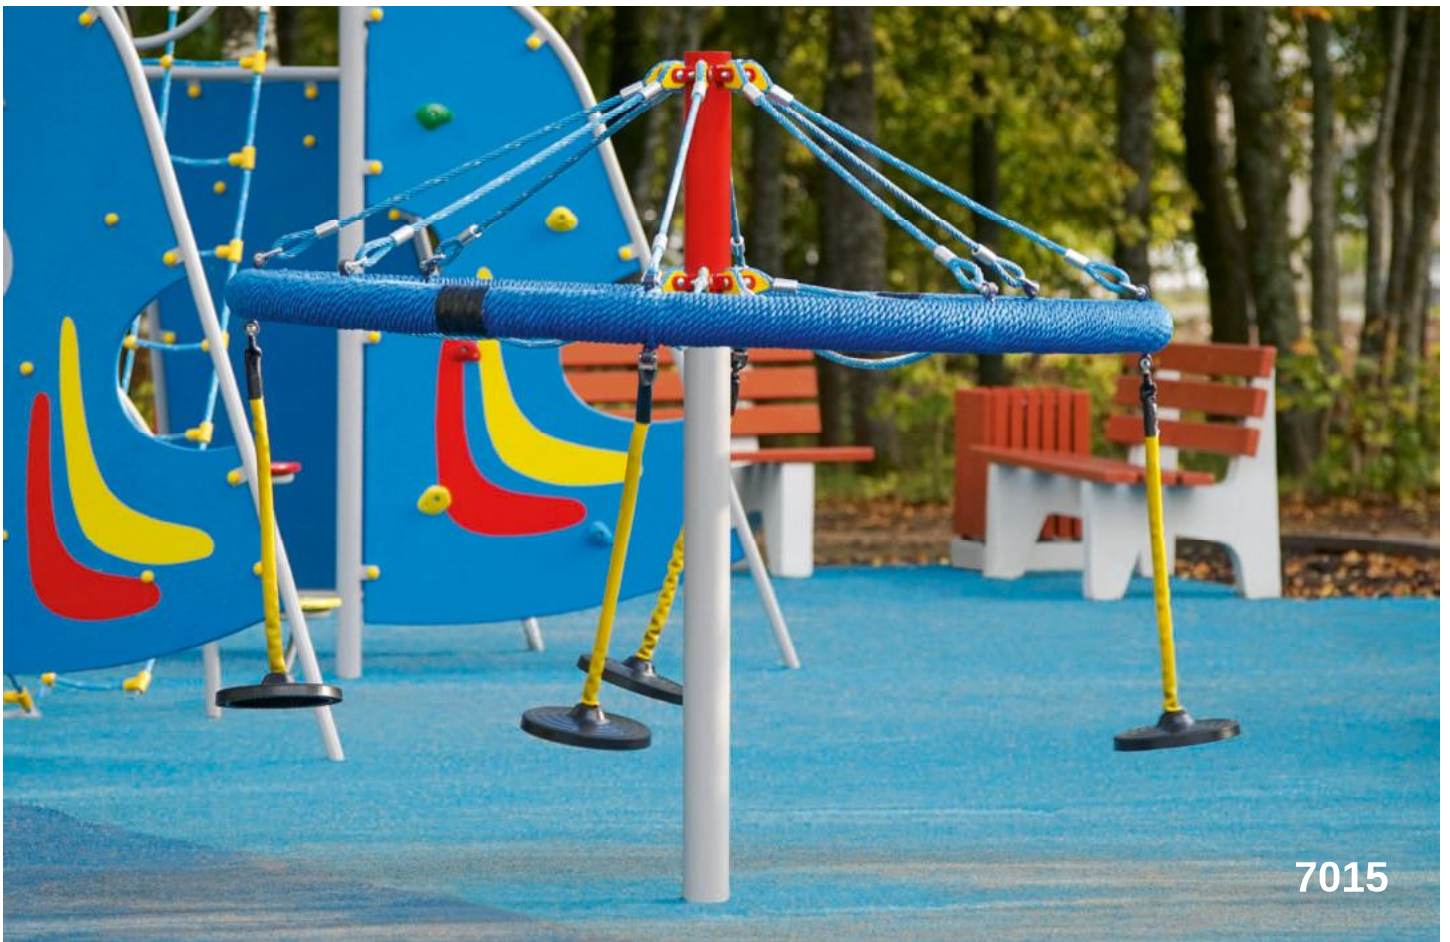

КАНАТНЫЕ ПЕРЕХОДЫ

6418

7015