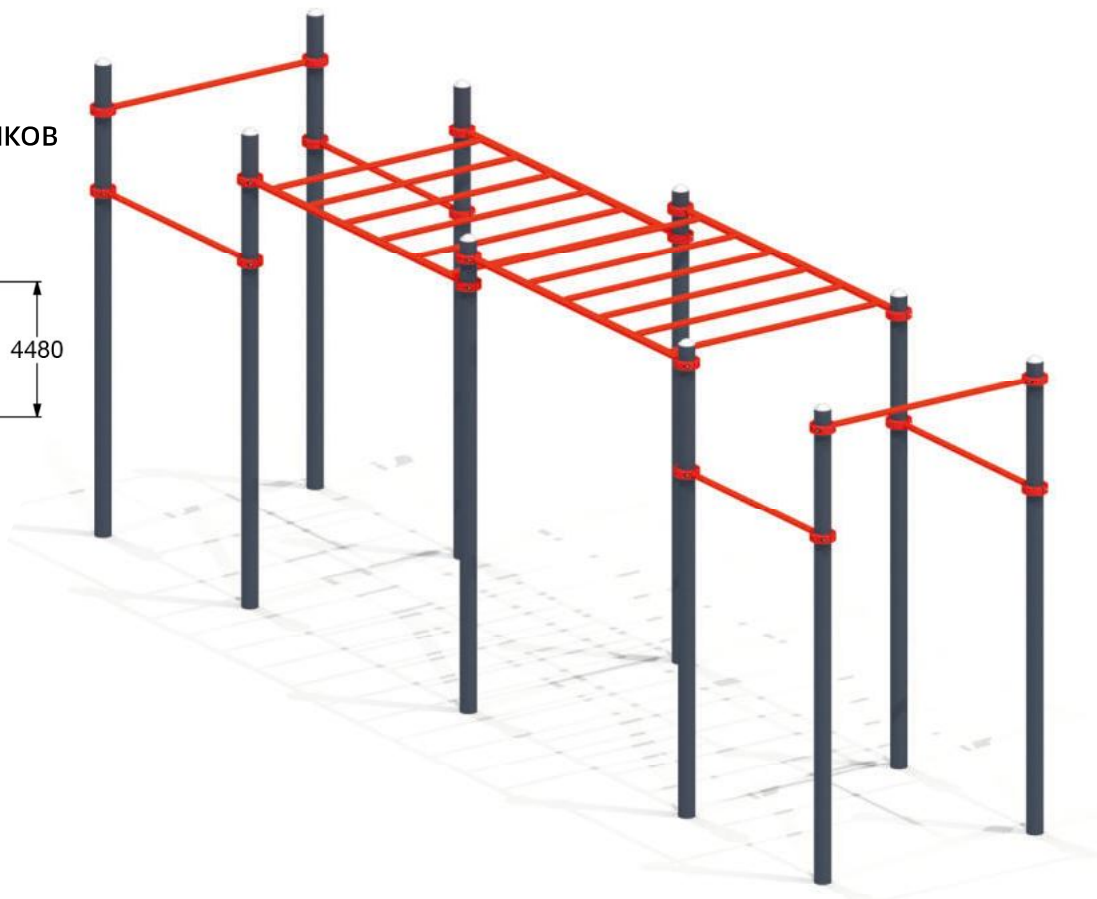

6458

РУКОХОД ДВОЙНОЙ,
ДВУХУРОВНЕВЫЙ И 6 ТУРНИКОВ

👤 👤 >14