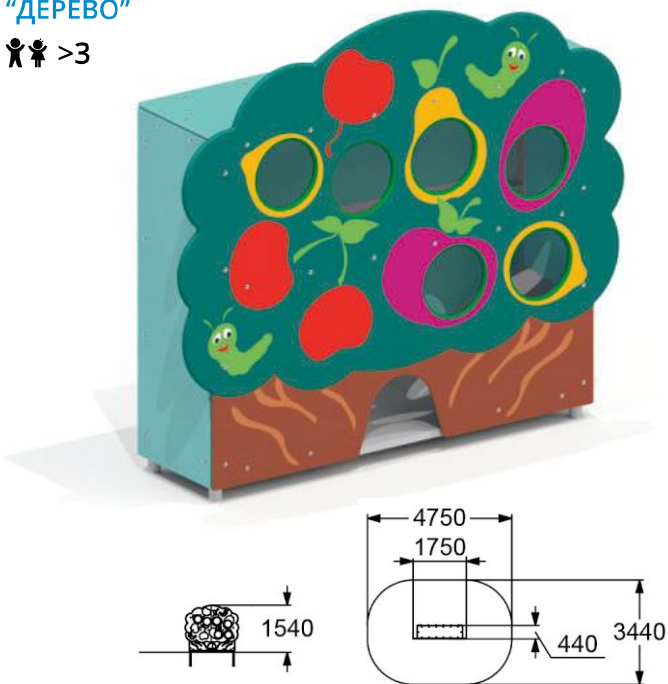

# ДЕТСКИЕ СПОРТИВНЫЕ КОМПЛЕКСЫ

6724

СТЕНКА ДЛЯ МЕТАНИЯ  
"ДЕРЕВО"

👤 >3

6311

ДЕТСКИЙ СПОРТИВНЫЙ КОМПЛЕКС

👤 5-10

6502