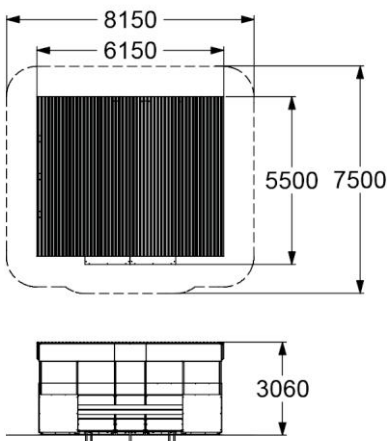

4383

ТЕНЕВОЙ НАВЕС