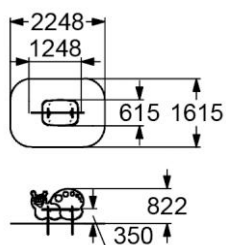

# ДЕТСКОЕ ИГРОВОЕ ОБОРУДОВАНИЕ

ДЕТСКИЙ  
ИГРОВОЙ  
КОМПЛЕКС | 5423

**2401**  
СКАМЕЙКА ДЕТСКАЯ  
"ПАРОВОЗИК"

1-7

**2402**  
СКАМЕЙКА ДЕТСКАЯ  
"ВАГОНЧИК"

1-7

**2404**  
СКАМЕЙКА ДЕТСКАЯ  
"УЛИТКА"

1-7