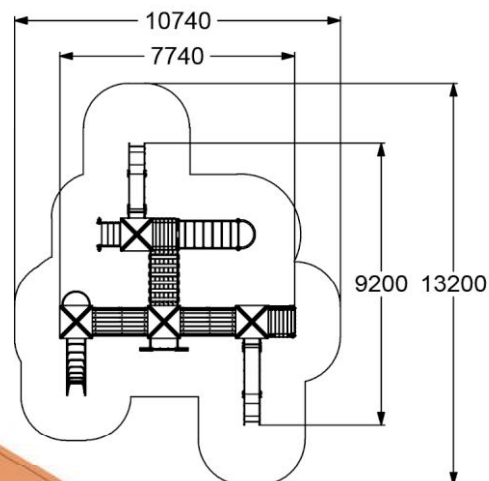

ДЕТСКИЕ ИГРОВЫЕ КОМПЛЕКСЫ. НОВИНКИ

Предлагаем Вашему вниманию новую серию элементов детских площадок Larix, выпуск которой мы освоили в минувшем году. Основной отличительной чертой данной серии является изготовление всех деревянных деталей из высококачественной сибирской лиственницы. Это твёрдая, упругая, прочная, чрезвычайно стойкая против гниения древесина.

Высокая смолистость древесины лиственницы создает дополнительные сложности в ее обработке, а после технологической сушки плотность повышается настолько, что для изготовления и сборки конструкций приходится вводить дополнительные технологические операции и использовать специальные элементы крепежа. В сочетании со специальными покрытиями этот материал гарантирует долголетие в эксплуатации, полное соответствие требованиям безопасности изделий и высоким стандартам качества КСИЛ.

5380

ДЕТСКИЙ ИГРОВОЙ КОМПЛЕКС
"LARIX"

♀♂ 6-12