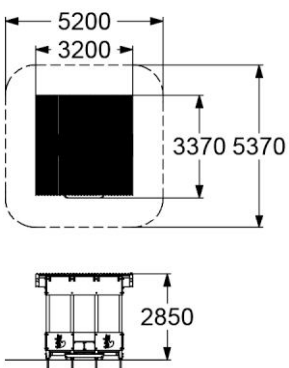

4386

ТЕНЕВОЙ НАВЕС