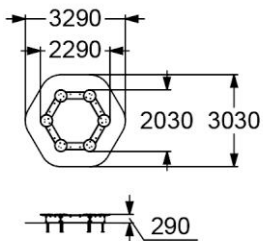

4275

ПЕСОЧНИЦА

☹☹ >1