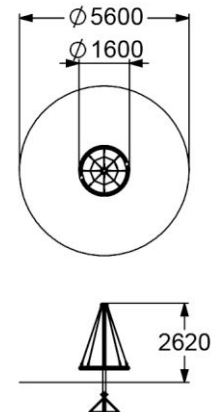

# СЕТКИ

7015

КАРУСЕЛЬ С ПОДВЕСАМИ

👤👤 6-12

7016

СЕТКА С ВРАЩЕНИЕМ

“ПИРАМИДА”

👤👤 6-12