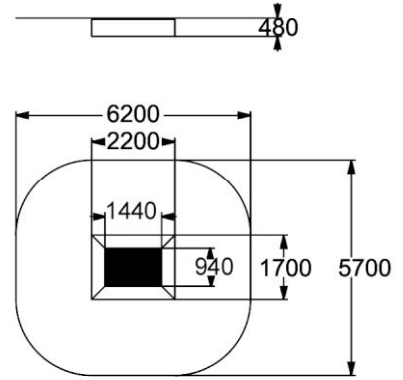

БАТУТЫ УЛИЧНЫЕ

7301

БАТУТ УЛИЧНЫЙ

♿ 6-12