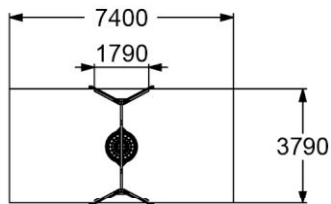

КАЧЕЛИ

4158

КАЧЕЛИ
"ГНЕЗДО"

3-12