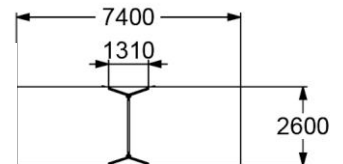

КАЧЕЛИ ДВОЙНЫЕ

👤👤 3-12

4156

КАЧЕЛИ

👤👤 3-12

СИДЕНИЕ ДЛЯ КАЧЕЛЕЙ РЕЗИНОВОЕ С ПОДВЕСКОЙ  
(для качелей 4141, 4142, 4155, 4156)

☺☺ >3

4968