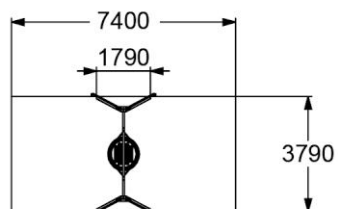

4152

КАЧЕЛИ
"ГНЕЗДО"

3-12