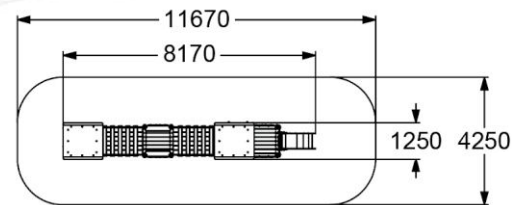

4421

ДЕТСКИЙ ИГРОВОЙ КОМПЛЕКС
"ПАРОВОЗИК С ДВУМЯ ВАГОНЧИКАМИ"

3-10