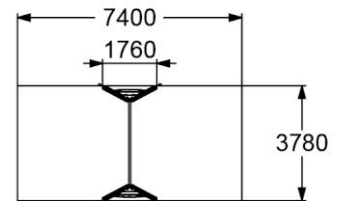

4142

КАЧЕЛИ ДВОЙНЫЕ

👤👤 3-12