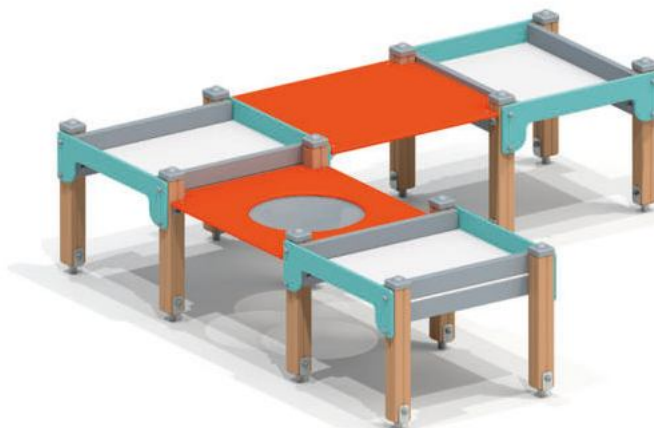

# УНИВЕРСАЛЬНОЕ ИГРОВОЕ ОБОРУДОВАНИЕ

4244

СТОЛ-ПЕСОЧНИЦА

для детей с ограниченными физическими возможностями

♿ >3

4449

ДОМИК

“ЗВЕЗДОЛЕТ”