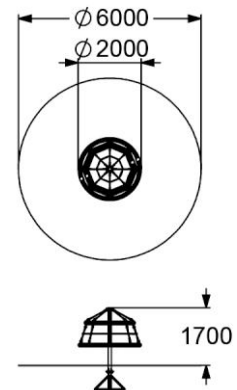

7017

СЕТКА С ВРАЩЕНИЕМ

“УСЕЧЕННАЯ ПИРАМИДА”

👤👤 6-12