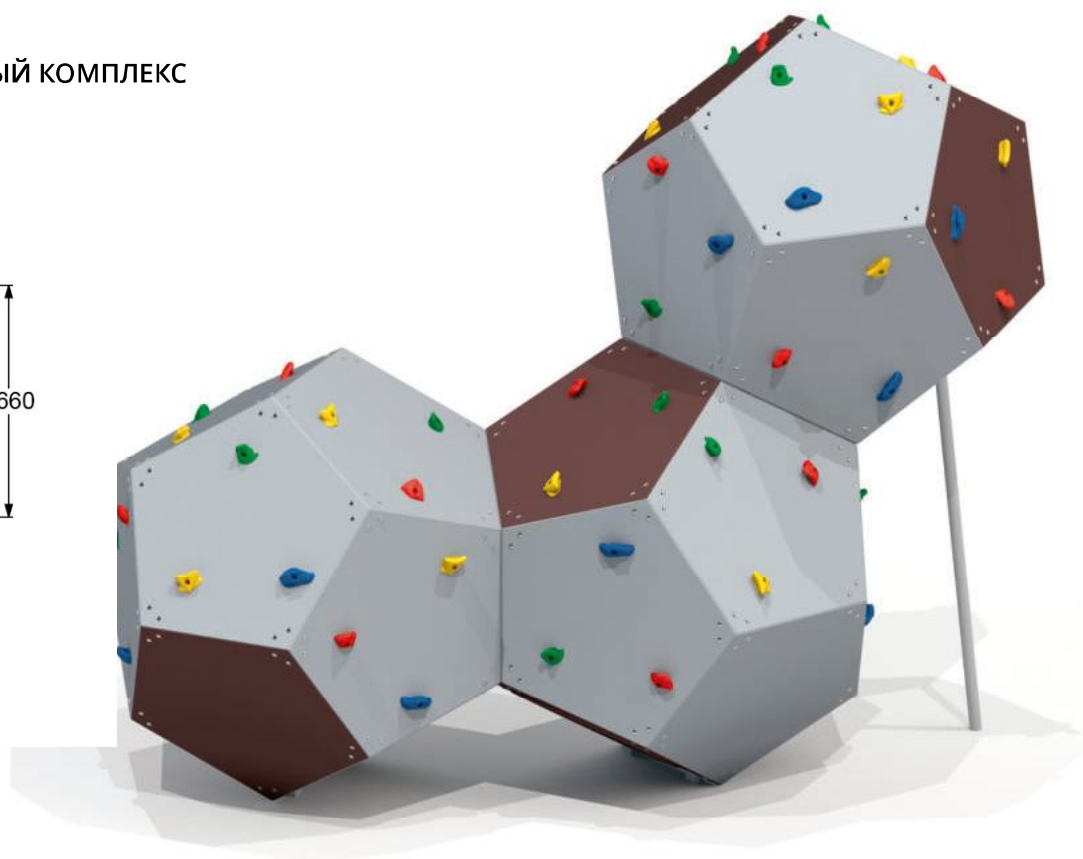

ДЕТСКИЕ СПОРТИВНЫЕ КОМПЛЕКСЫ

6330

ДЕТСКИЙ СПОРТИВНЫЙ КОМПЛЕКС
"ДОДЕКАЭДРЫ"

6-12