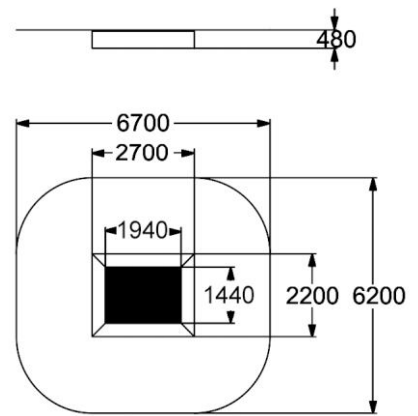

7304

БАТУТ УЛИЧНЫЙ

♿ 6-12