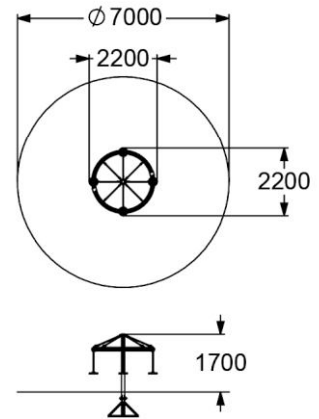

# СЕТКИ

7015

КАРУСЕЛЬ С ПОДВЕСАМИ

👤👤 6-12

7016

СЕТКА С ВРАЩЕНИЕМ

“ПИРАМИДА”

👤👤 6-12