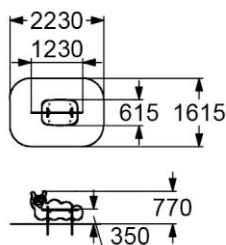

1-7

1-7

1-7

2405
СКАМЕЙКА ДЕТСКАЯ
"ГУСЕНИЦА"

1-7

1-7

1-7

1-7

1-7