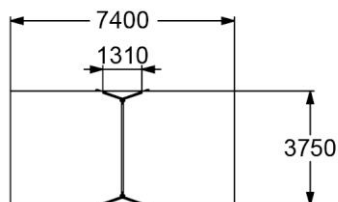

КАЧЕЛИ ДВОЙНЫЕ

👤👤 3-12

4156

КАЧЕЛИ

👤👤 3-12

СИДЕНИЕ ДЛЯ КАЧЕЛЕЙ РЕЗИНОВОЕ С ПОДВЕСКОЙ  
(для качелей 4141, 4142, 4155, 4156)

☺☺ >3

4968