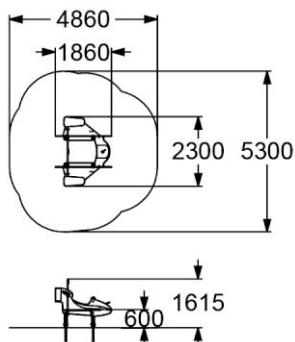

для детей с ограниченными физическими возможностями

♿ 3-10

4351

МАНЕЖ С ДВУМЯ ВХОДАМИ

для детей с ограниченными физическими возможностями

♿ 2-7