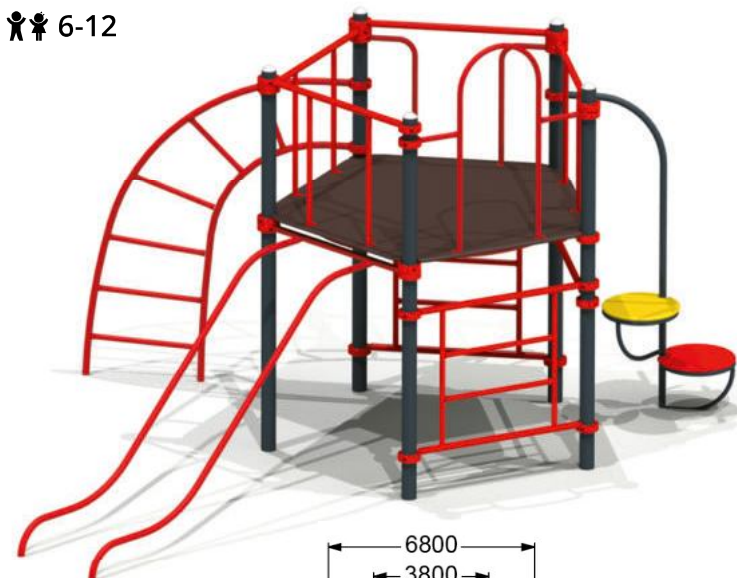

6413

ДЕТСКИЙ СПОРТИВНЫЙ КОМПЛЕКС
"КАСКАД"

6-12