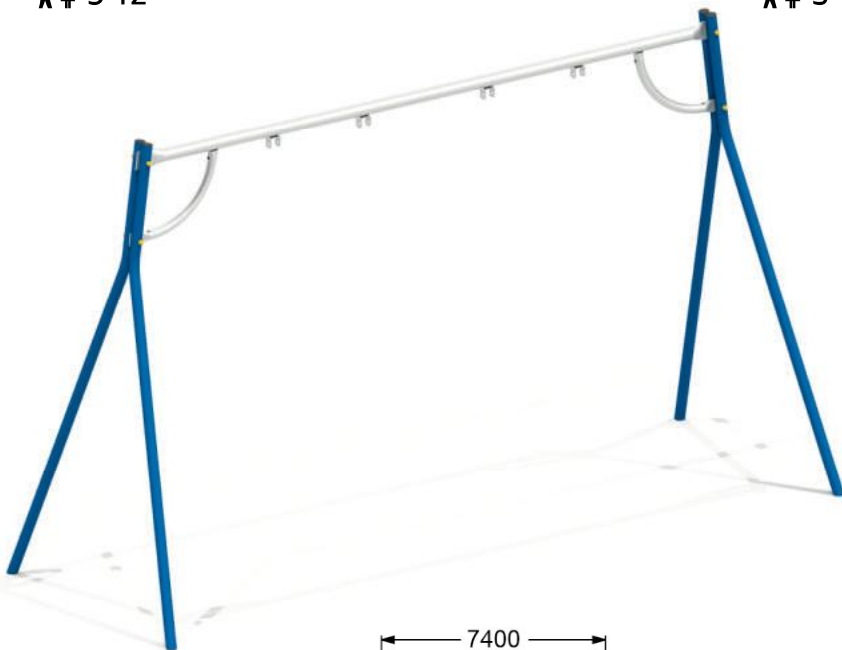

КАЧЕЛИ ДВОЙНЫЕ

👤👤 3-12

4156

КАЧЕЛИ

👤👤 3-12

СИДЕНИЕ ДЛЯ КАЧЕЛЕЙ РЕЗИНОВОЕ С ПОДВЕСКОЙ  
(для качелей 4141, 4142, 4155, 4156)

☺☺ >3

4968