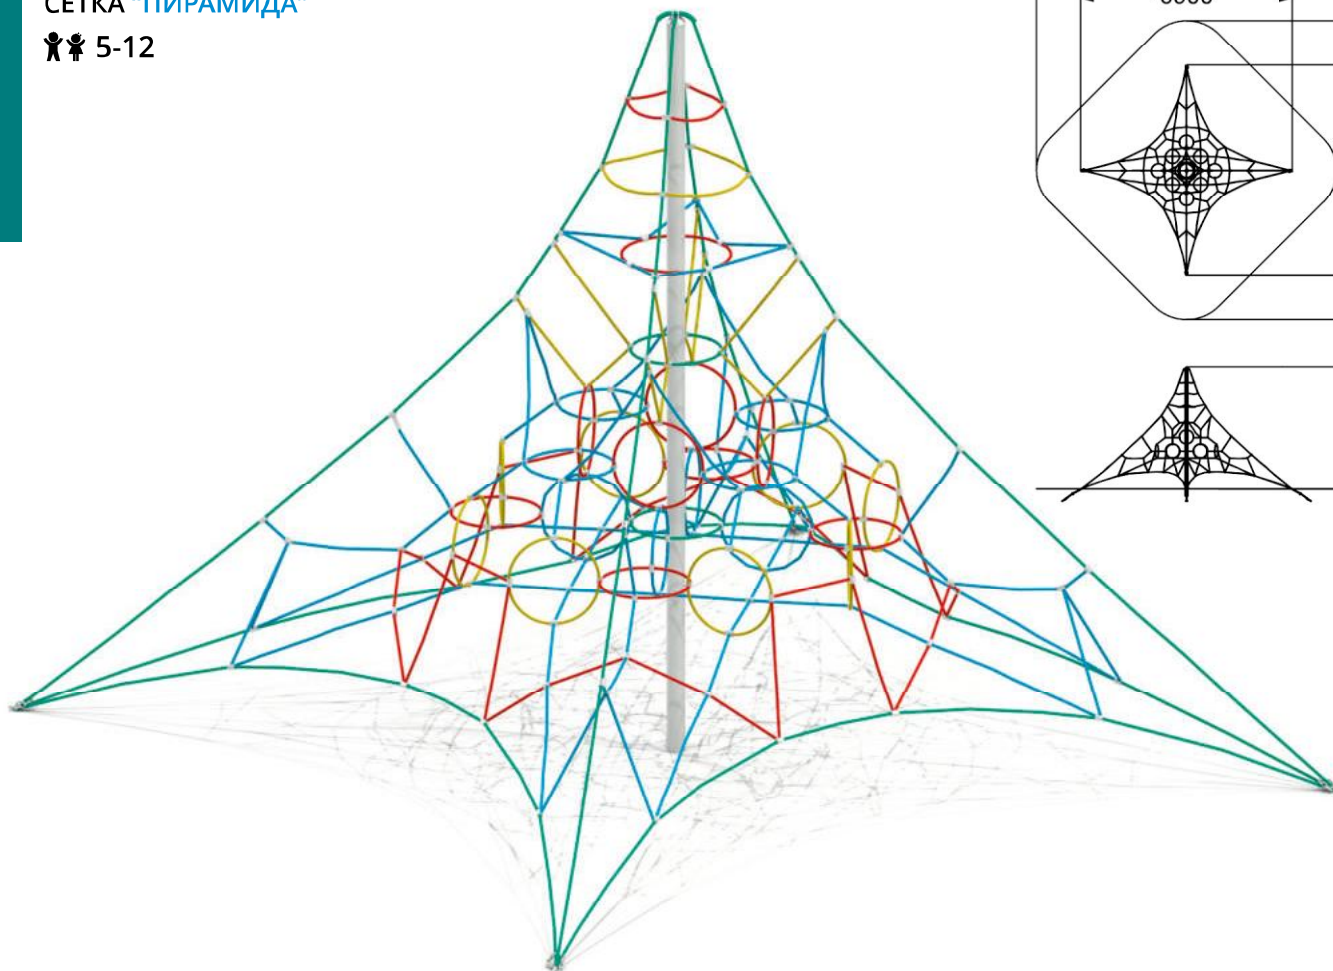

СЕТКИ

7001

СЕТКА "ПИРАМИДА"

5-12